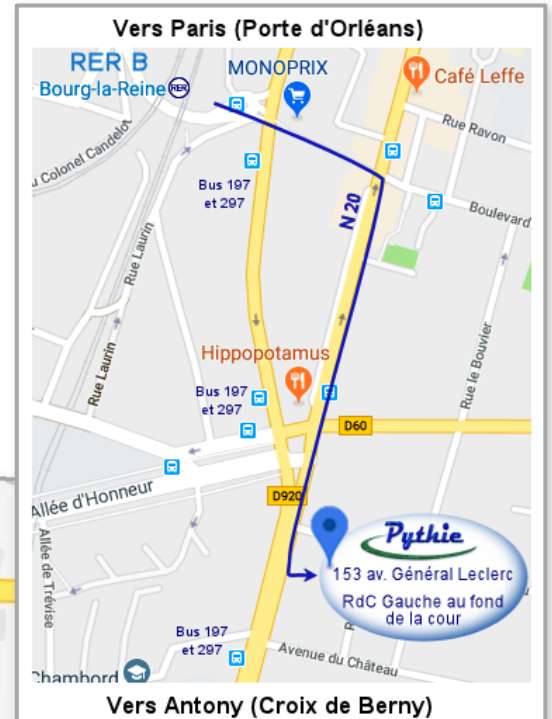

PYTHIE : PLAN D'ACCES

Nos bureaux sont situés à l'adresse suivante :

[153 Avenue du Général Leclerc \(Bât. D\) 92340 Bourg-la-Reine](#)

Si vous venez en transports en communs

RER B station Bourg-la-Reine : il s'agit de la branche Sud du RER, toutes directions (sauf terminus Laplace). En sortie de gare, traverser la Nationale et emprunter la rue piétonne, puis prendre à droite et remonter la Nationale 20 (Avenue du Général Leclerc) jusqu'au n° 153. Compter environ 20 minutes depuis Châtelet-les-Halles + 10 min de marche.

Les bus 197 et 297 peuvent également vous rapprocher : monter à la gare de RER et descendre à la 1^{ère} ou 2^{ème} station (Petit Chambord ou Les Cottages). A toutes fins utiles, ces bus partent de la Porte d'Orléans.

Si vous venez en voiture

Attention le stationnement sur la N20 est payant, et les places de la cour sont réservées.

Vous trouverez généralement des places gratuites disponibles dans les rues voisines, qui sont indiquées en vert sur le plan ci-contre.